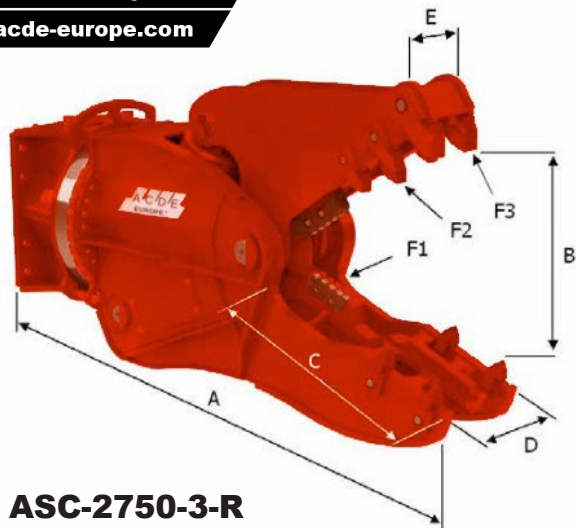

ASC-R SERIE
Drehbare Pulverisierer

ASC-R SERIES
Rotating Pulverizer

ASC-2750-3-R

ASC-2750-3-R

		ASC-360-R	ASC-1350-3-R	ASC-1750-3-R	ASC-2750-3-R
A	mm	1520	2026	2315	2680
B	mm	905	688	795	917
C	mm	620	748	880	996
D	mm	120	438	458	488
E	mm	290	305	305	334
	mm	-	200	200	200
F1	t	-	182	235	303
F2	t	32	108	134	149
F3	t	-	64	71	86
	bar	100	120	120	120
	l/min/max	30	20-30	20-30	20/30
	l/min/max	80-160	140-200	180-230	250-300
	bar	240	350	350	350
	kg	500	1540	1995	2610
	t	6-9	15-22	18-25	24-30
	mm	AC05	AC09	AC09	AC10

ASC-30-R

ASC-19-R

		ASC-360-R	ASC-1350-2-R	ASC-19-R	ASC-25-2-R	ASC-30-R
A	mm	1520	1950	2150	2450	2680
B	mm	905		1300		917
C	mm	620	700	800	880	996
D	mm	120	140	180	260	488
E	mm	290		550	550	334
F1	kN	315	900	1100	1500	303 (t)
F2	kN		600	700	900	149 (t)
	bar	100	120	120	120	
	l/min/max		30	30	35	
	l/min/max	80-160	140	250	250	
	bar	240	350	350	350	350
	kg	500	1300	1950	2500	2610
	t	6-9	10-18	18-24	30-40	27-34
	mm	AC05	AC09	AC09	AC09	AC10