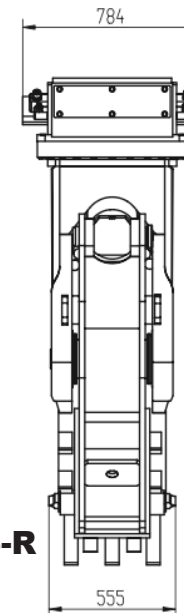

ASC-R SERIE
Drehbare Pulverisierer

ASC-R SERIES
Rotating Pulverizer

ASC-2750-3-R

ASC-2750-3-R

		ASC-360-R	ASC-1350-3-R	ASC-1750-3-R	ASC-2750-3-R
A	mm	1520	2026	2315	2680
B	mm	905	688	795	917
C	mm	620	748	880	996
D	mm	120	438	458	488
E	mm	290	305	305	334
	mm	-	200	200	200
F1	t	-	182	235	303
F2	t	32	108	134	149
F3	t	-	64	71	86
	bar	100	120	120	120
	l/min/max	30	20-30	20-30	20/30
	l/min/max	80-160	140-200	180-230	250-300
	bar	240	350	350	350
	kg	500	1540	1995	2610
	t	6-9	15-22	18-25	24-30
	mm	AC05	AC09	AC09	AC10

ASC-30-R

ASC-19-R

		ASC-360-R	ASC-1350-2-R	ASC-19-R	ASC-25-2-R	ASC-30-R
A	mm	1520	1950	2150	2450	2680
B	mm	905		1300		917
C	mm	620	700	800	880	996
D	mm	120	140	180	260	488
E	mm	290		550	550	334
F1	kN	315	900	1100	1500	303 (t)
F2	kN		600	700	900	149 (t)
	bar	100	120	120	120	
	l/min/max		30	30	35	
	l/min/max	80-160	140	250	250	
	bar	240	350	350	350	350
	kg	500	1300	1950	2500	2610
	t	6-9	10-18	18-24	30-40	27-34
	mm	AC05	AC09	AC09	AC09	AC10