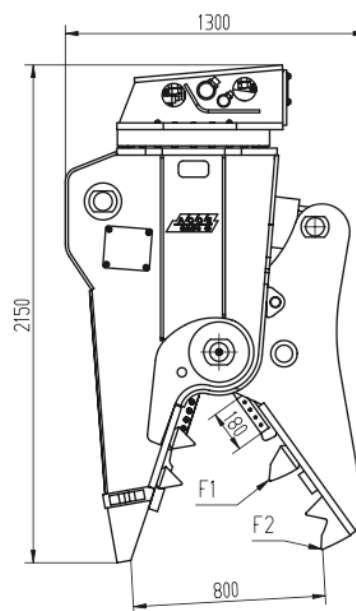

ASC-R SERIE
Drehbare Pulverisierer

ASC-R SERIES
Rotating Pulverizer

ASC-2750-3-R

ASC-2750-3-R

		ASC-360-R	ASC-1350-3-R	ASC-1750-3-R	ASC-2750-3-R
A	mm	1520	2026	2315	2680
B	mm	905	688	795	917
C	mm	620	748	880	996
D	mm	120	438	458	488
E	mm	290	305	305	334
	mm	-	200	200	200
F1	t	-	182	235	303
F2	t	32	108	134	149
F3	t	-	64	71	86
	bar	100	120	120	120
	l/min/max	30	20-30	20-30	20/30
	l/min/max	80-160	140-200	180-230	250-300
	bar	240	350	350	350
	kg	500	1540	1995	2610
	t	6-9	15-22	18-25	24-30
	mm	AC05	AC09	AC09	AC10

ASC-30-R

ASC-19-R

		ASC-360-R	ASC-1350-2-R	ASC-19-R	ASC-25-2-R	ASC-30-R
A	mm	1520	1950	2150	2450	2680
B	mm	905		1300		917
C	mm	620	700	800	880	996
D	mm	120	140	180	260	488
E	mm	290		550	550	334
F1	kN	315	900	1100	1500	303 (t)
F2	kN		600	700	900	149 (t)
	bar	100	120	120	120	
	l/min/max		30	30	35	
	l/min/max	80-160	140	250	250	
	bar	240	350	350	350	350
	kg	500	1300	1950	2500	2610
	t	6-9	10-18	18-24	30-40	27-34
	mm	AC05	AC09	AC09	AC09	AC10