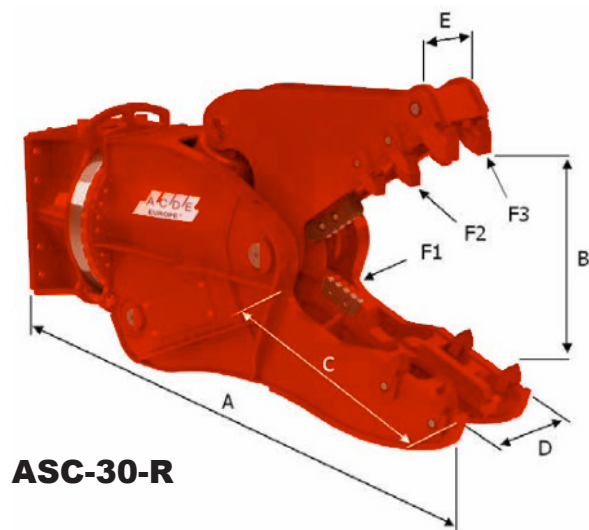

ASC-R SERIE
Drehbare Pulverisierer

ASC-R SERIES
Rotating Pulverizer

ASC-2750-3-R

ASC-2750-3-R

		ASC-360-R	ASC-1350-3-R	ASC-1750-3-R	ASC-2750-3-R
A	mm	1520	2026	2315	2680
B	mm	905	688	795	917
C	mm	620	748	880	996
D	mm	120	438	458	488
E	mm	290	305	305	334
	mm	-	200	200	200
F1	t	-	182	235	303
F2	t	32	108	134	149
F3	t	-	64	71	86
	bar	100	120	120	120
	l/min/max	30	20-30	20-30	20/30
	l/min/max	80-160	140-200	180-230	250-300
	bar	240	350	350	350
	kg	500	1540	1995	2610
	t	6-9	15-22	18-25	24-30
	mm	AC05	AC09	AC09	AC10

ASC-30-R

ASC-19-R

		ASC-360-R	ASC-1350-2-R	ASC-19-R	ASC-25-2-R	ASC-30-R
A	mm	1520	1950	2150	2450	2680
B	mm	905		1300		917
C	mm	620	700	800	880	996
D	mm	120	140	180	260	488
E	mm	290		550	550	334
F1	kN	315	900	1100	1500	303 (t)
F2	kN		600	700	900	149 (t)
	bar	100	120	120	120	
	l/min/max		30	30	35	
	l/min/max	80-160	140	250	250	
	bar	240	350	350	350	350
	kg	500	1300	1950	2500	2610
	t	6-9	10-18	18-24	30-40	27-34
	mm	AC05	AC09	AC09	AC09	AC10