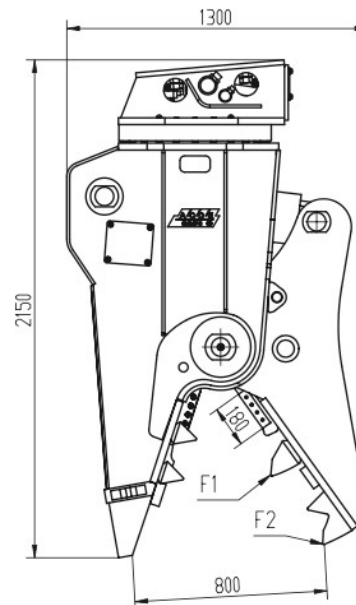

ASC-R SERIE
Drehbare Pulverisierer

ASC-R SERIES
Rotating Pulverizer

ASC-2750-3-R

ASC-2750-3-R

		ASC-360-R	ASC-1350-3-R	ASC-1750-3-R	ASC-2750-3-R
A	mm	1520	2026	2315	2680
B	mm	905	688	795	917
C	mm	620	748	880	996
D	mm	120	438	458	488
E	mm	290	305	305	334
	mm	-	200	200	200
F1	t	-	182	235	303
F2	t	32	108	134	149
F3	t	-	64	71	86
	bar	100	120	120	120
	l/min/max	30	20-30	20-30	20/30
	l/min/max	80-160	140-200	180-230	250-300
	bar	240	350	350	350
	kg	500	1540	1995	2610
	t	6-9	15-22	18-25	24-30
	mm	AC05	AC09	AC09	AC10

ASC-30-R

ASC-19-R

		ASC-360-R	ASC-1350-2-R	ASC-19-R	ASC-25-2-R	ASC-30-R
A	mm	1520	1950	2150	2450	2680
B	mm	905		1300		917
C	mm	620	700	800	880	996
D	mm	120	140	180	260	488
E	mm	290		550	550	334
F1	kN	315	900	1100	1500	303 (t)
F2	kN		600	700	900	149 (t)
	bar	100	120	120	120	
	l/min/max		30	30	35	
	l/min/max	80-160	140	250	250	
	bar	240	350	350	350	350
	kg	500	1300	1950	2500	2610
	t	6-9	10-18	18-24	30-40	27-34
	mm	AC05	AC09	AC09	AC09	AC10