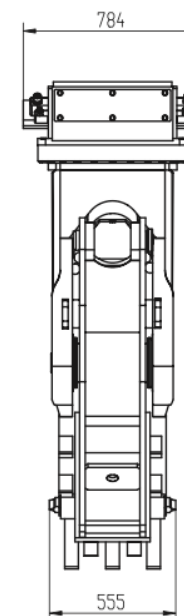

ASC-R SERIE
Drehbare Pulverisierer

ASC-R SERIES
Rotating Pulverizer

ASC-2750-3-R

ASC-2750-3-R

		ASC-360-R	ASC-1350-3-R	ASC-1750-3-R	ASC-2750-3-R
A	mm	1520	2026	2315	2680
B	mm	905	688	795	917
C	mm	620	748	880	996
D	mm	120	438	458	488
E	mm	290	305	305	334
	mm	-	200	200	200
F1	t	-	182	235	303
F2	t	32	108	134	149
F3	t	-	64	71	86
	bar	100	120	120	120
	l/min/max	30	20-30	20-30	20/30
	l/min/max	80-160	140-200	180-230	250-300
	bar	240	350	350	350
	kg	500	1540	1995	2610
	t	6-9	15-22	18-25	24-30
	mm	AC05	AC09	AC09	AC10

ASC-30-R

ASC-19-R

		ASC-360-R	ASC-1350-2-R	ASC-19-R	ASC-25-2-R	ASC-30-R
A	mm	1520	1950	2150	2450	2680
B	mm	905		1300		917
C	mm	620	700	800	880	996
D	mm	120	140	180	260	488
E	mm	290		550	550	334
F1	kN	315	900	1100	1500	303 (t)
F2	kN		600	700	900	149 (t)
	bar	100	120	120	120	
	l/min/max		30	30	35	
	l/min/max	80-160	140	250	250	
	bar	240	350	350	350	350
	kg	500	1300	1950	2500	2610
	t	6-9	10-18	18-24	30-40	27-34
	mm	AC05	AC09	AC09	AC09	AC10